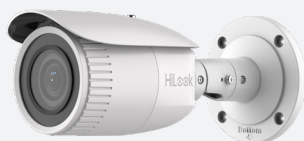

Bullet Varifocal IP 4MP

IPC-B640H-Z (2.8-12mm)

MOTORIZZATA

- **Sensibilità:** 0.01 Lux @(F1.2, AGC ON), 0.018 Lux @ (F1.6, AGC ON)
- **Regolazione dell'angolo:** Pan: 0°to 360°, Tilt: 0°to 75°, Rotation: 0°to 360°
- **WDR:** 120dB