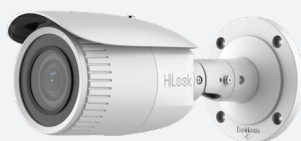

Bullet Varifocal IP 2MP

Dome Varifocal IP 2MP

IPC-B620H-Z (2.8-12mm)

MOTORIZZATA

- **Sensibilità:** 0.01 Lux @(F1.2, AGC ON), 0.018 Lux @ (F1.6, AGC ON)
- **Regolazione dell'angolo:** Pan: 0°to 360°, Tilt: 0°to 75°, Rotation: 0°to 360°
- **DWDR:** supportato